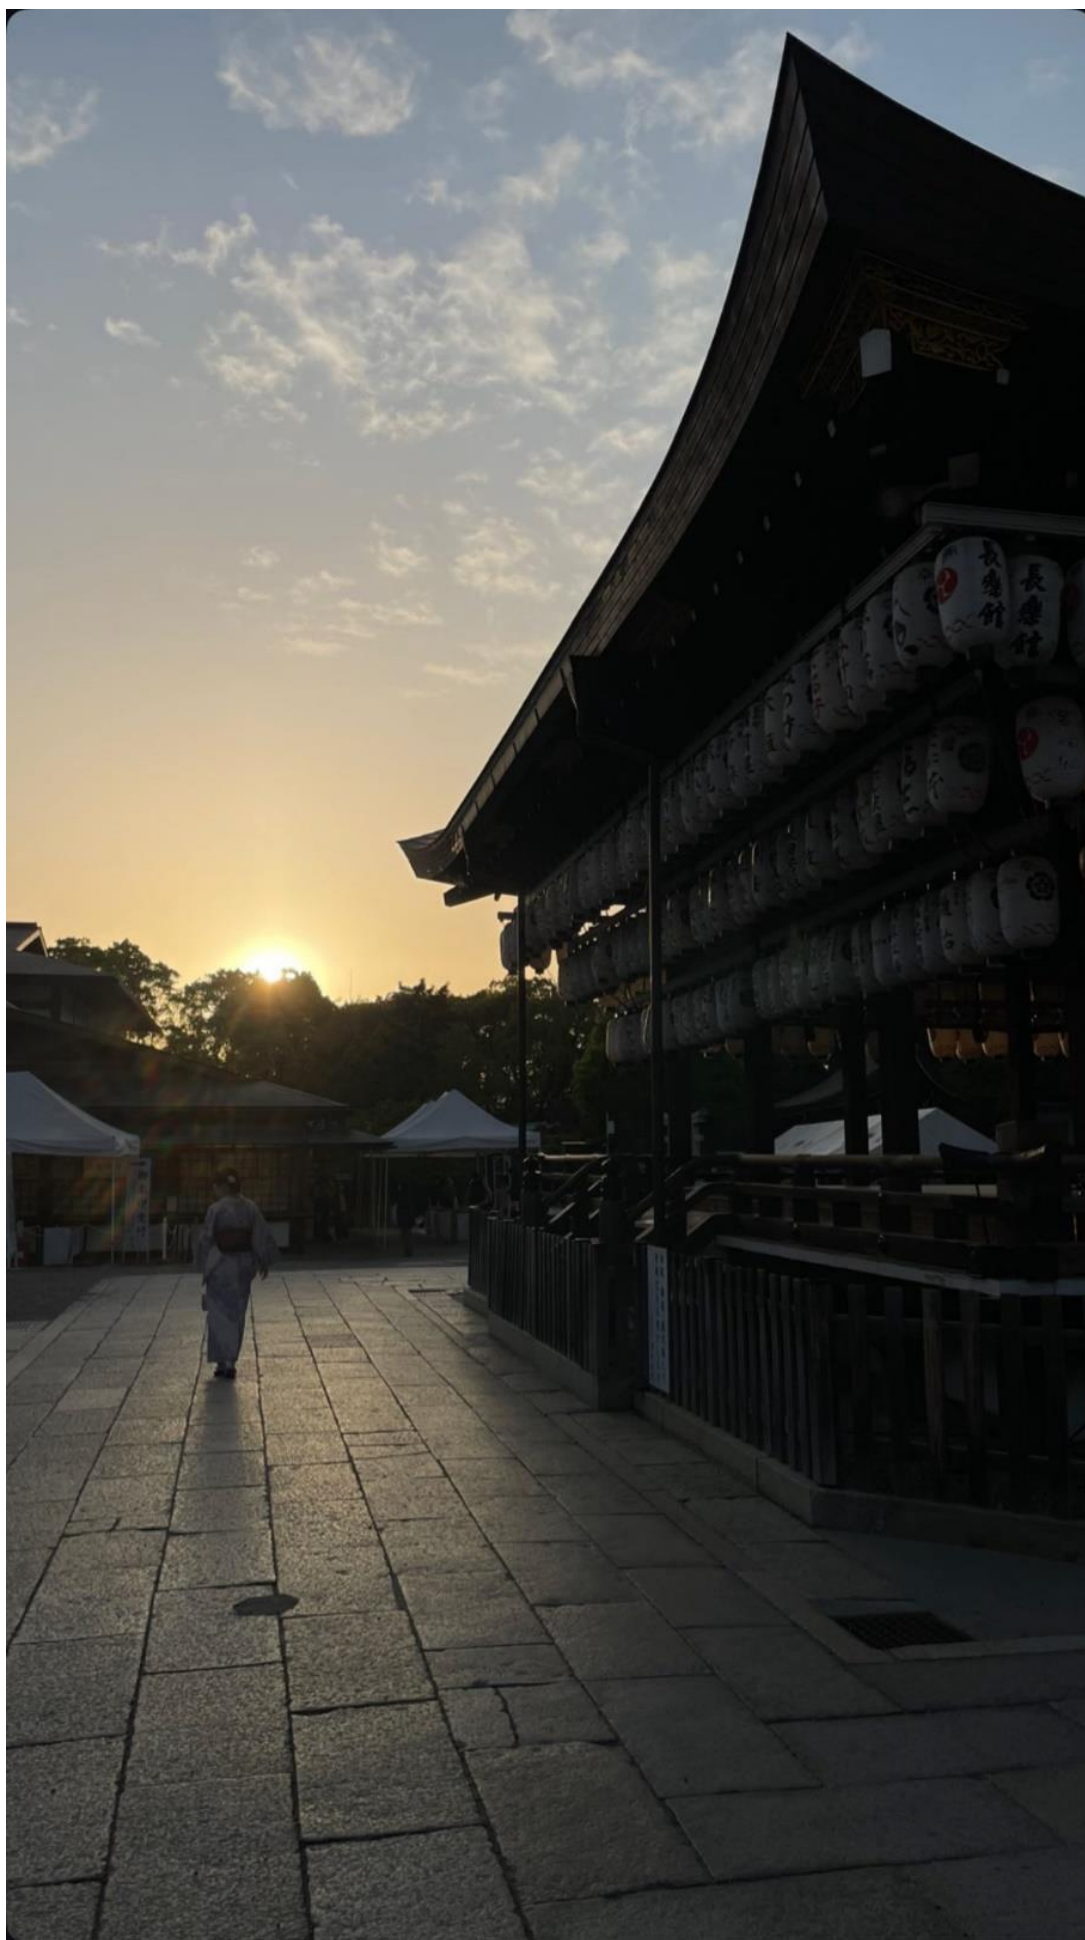

Marais japonais

Ishi-dōrō lanterne de pierre

Ruelle calme en marge de Shibuya

Femme portant un Yukata au temple

empreintes
du silence -

un

lynx

parfumé

Lumière obscure

Soleil levant

Lecture de haïkus

Jardin zen

Coucher de soleil au sanctuaire
Une promenade à Kyoto

Contemplation sous les cerisiers
Tokyo au printemps